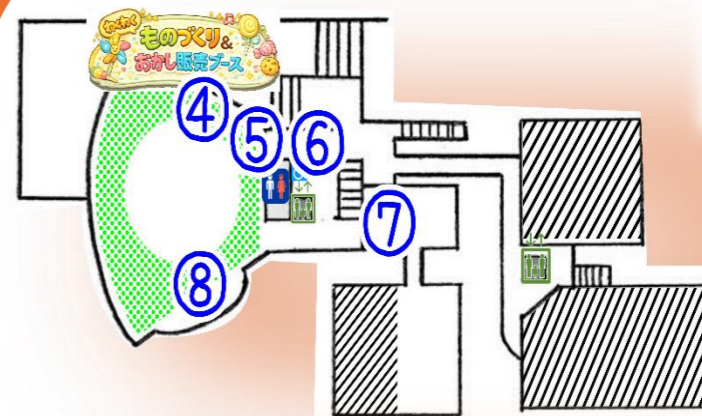

28

- 屋外) ツリーイング (じゆう時間)
- キッチンカー (まますキッチン/るん/りんごのふたは)
- 今日の思い出をかいてみよう

B1F

29 <わいわいひろば>

- ・がっきあそび
- ・木のふれあいワールド
- ・きょうりゅうコーナー

30 <ひまわりひろば>

- ・DVDじょうえい
- 31 <学習コーナー>

3F

(3F 皆)

- <研修室>
- ① ポツキヤ体験 (兵庫大学)
- <屋外劇場>
- ② 劇あそび (演遊会) [10:40~/13:30~]
- <事務所>
- ③ パンの販売

2F

(2F 皆)

- <展望ロビー/おべんとうひろば>
- ④ お茶とおかしはいかがですか (姫路商業高等学校)
- ⑤ かさ袋を使ったロケット作り (姫路商業高等学校)
- ⑥ 焼き菓子販売 (赤穂精華園)
- ⑦ お弁当販売 (まごころキッチン)
- ⑧ 卓球・モルック貸出