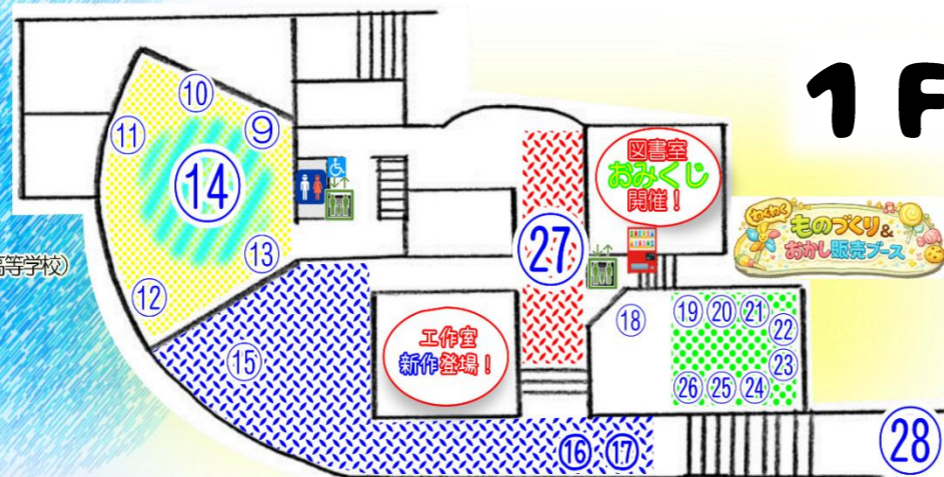

<円形劇場周辺>

- 全国民芸こま回し体験 (青山千人会)
- アイロンビーズとバルーンアート (兵庫県地域活動連絡協議会)
- 環境クイズ/工作/体験 (兵庫県中播磨世襲球団協会の活動推進連絡会)
- テクスチャーアートワークショップ (ひとやすみのわくわく)
- お菓子作り (こどもの館)

27 <イベント広場>

- オープニングセレモニー [09:50~10:30] 大白書中学校/太子高等学校/クラウン
- クロージングセレモニー [15:30~16:00] 太子高等学校
- くみくみの紙芝居コーナー 【不定期開催】
- ダブルダッチパフォーマンス [13:35~13:40]

14

- 10:40 吹奏楽 (大白書中学校吹奏楽部)
- 11:20 クラウンのミニサーカス
- 12:00 ヴァイオリン演奏 (姫路市ヴァイオリン教室)
- 12:25 楽器演奏 (ギター・ドラムレッスン)
- 12:45 ダブルダッチパフォーマンス (姫nawa)
- 13:00 海の環境と防災減災についての発表 (姫路商業高等学校)
- 13:40 クラシックバレエ (NYバレエ)
- 14:00 K-POPダンスパフォーマンス (H1H)
- 14:30 小学生落語家ちん亭ぶいぶいの落語寄席
- 14:55 ファッションショー (西脇高等学校)

<水辺の広場>

- 15 チャレンジゲームラリー
- 16 野菜の苗や花の苗の販売・多肉植物の寄せ植え (上郡高等学校)
- 17 花苗・球根の植え付け体験 (姫路市まちづくり振興機構)

<多目的ホール>

- 18 バルーンアート (YJB)
- 19 てづくりクッキーの販売 (香寺高等学校)
- 20 おかし販売「クッキー・カヌレ」/工作で遊ぼう「おさかなつれるかな」 (姫路東高等学校)
- 21 ふわ姫ハン・藍姫チヂミの販売/防災・減災の啓発活動 (姫路商業高等学校)
- 22 西脇チェックを使った小物入れ (西脇こどもプラザ)
- 23 ワークショップ「巾着」 (西脇高等学校)
- 24 センサリ-ボトル作り (姫路市立障害者支援センター)
- 25 ヒンメリ作り (夢前中学校)
- 26 プラバンオリジナルキーホルダーづくり (姫路工業高等学校)

28

- 屋外) ツリーイング (じゆう時間)
- キッチンカー (まますキッチン/るん/りんごのふたは)
- 今日の思い出をかいてみよう