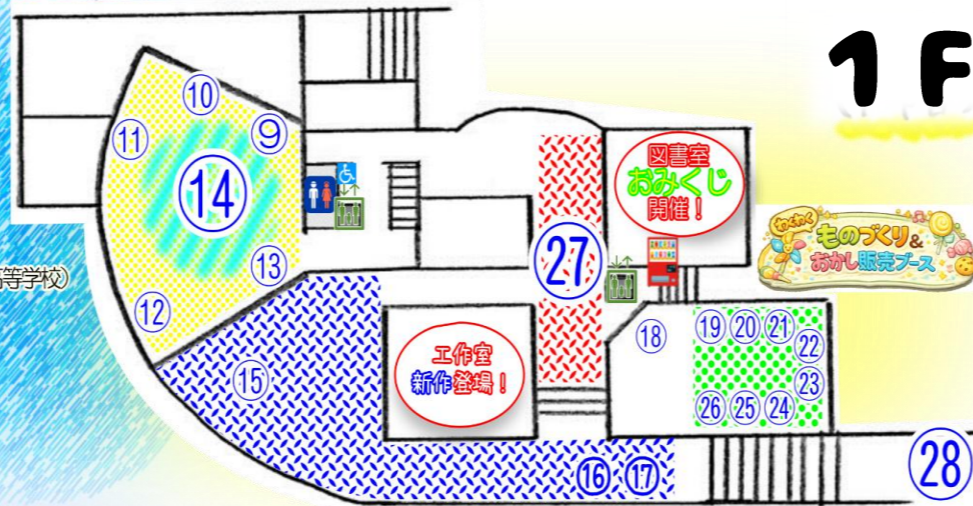

<円形劇場周辺>

- ⑨テクスチャーアートワークショップ (ひまわりわかす)
- ⑩アイロンビーズとバルーンアート (兵庫県地域活動連絡協議会)
- ⑪環境クイズ/工作/体験 (兵庫県中播磨地域環境学習推進協議会)
- ⑫全国民芸こま回し体験 (青山会)
- ⑬お菓子作り (こどもの館)

27 <イベント広場>

オープニングセレモニー【09:50~10:30】 大白書中学校/太子高等学校/クラウン
 クロージングセレモニー【15:30~16:00】 太子高等学校
 くみくみの紙芝居コーナー【不定期開催】
 ダブルダッチパフォーマンス【13:35~13:40】

14

- 10:40 吹奏楽 (大白書中学校吹奏楽部)
- 11:20 クラウンのミニサーカス
- 12:00 ヴァイオリン演奏 (姫路市ヴァイオリン教室)
- 12:25 楽器演奏 (ギター・ドラムレッスン)
- 12:45 ダブルダッチパフォーマンス (姫nawa)
- 13:00 海の世界と防災減災についての発表 (姫路商業高等学校)
- 13:40 クラシックバレエ (NYバレエ)
- 14:00 K-POPダンスパフォーマンス (H1H)
- 14:30 小学生落語家ちん亭ふいふいの落語寄席
- 14:55 ファッションショー (西脇高等学校)

B1F

29 <わいわいひろば>

- ・がっきあそび
- ・木とのおもちゃワールド
- ・きょうりゅうコーナー

30 <ひまわりひろば>

- ・DVDお楽しみ
- ⑳ <学習コーナー>

3F

(3F皆)

- <研修室>
- ①ポッチャ体験 (兵庫大学)
- <屋外劇場>
- ②劇あそび (演遊会) 【10:40~/13:30~】
- <事務所>
- ③パンの販売