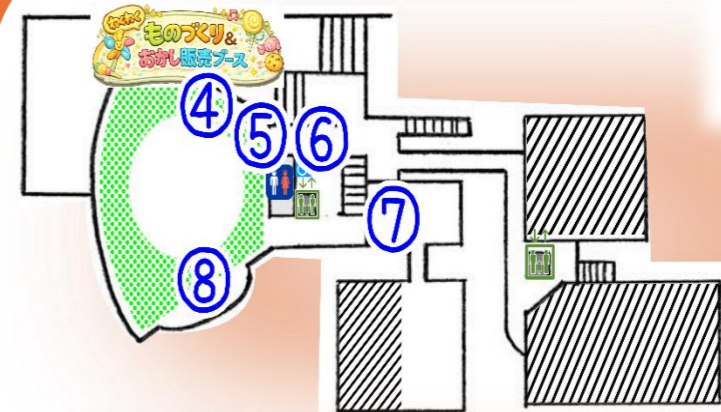

B1F

29 <わいわいひろば>

- ・がっきあそび
- ・木とのおもちゃワールド
- ・きょうりゅうコーナー

30 <ひまわりひろば>

- ・DVDお楽しみ
- ⑳ <学習コーナー>

3F

(3F皆)

- <研修室>
- ①ポッチャ体験 (兵庫大学)
- <屋外劇場>
- ②劇あそび (演遊会) 【10:40~/13:30~】
- <事務所>
- ③パンの販売

2F

(2F皆)

- <展望ロビー/おべんとうひろば>
- ④お茶とおかしはいかがですか (姫路商業高等学校)
- ⑤かさ袋を使ったロケット作り (姫路商業高等学校)
- ⑥焼き菓子販売 (赤穂精華園)
- ⑦お弁当販売 (まごころキッチン)
- ⑧卓球・モルック貸出