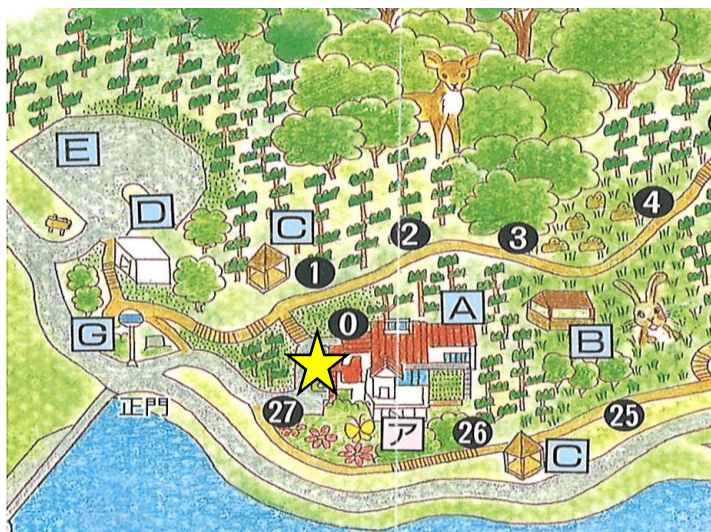

# の こそだて ひろば

### 森の音楽家になろう!

集合 ★自然観察の森  
 時間 10:30～  
 定員 先着7組(当日受付)  
 対象 幼児とその親子