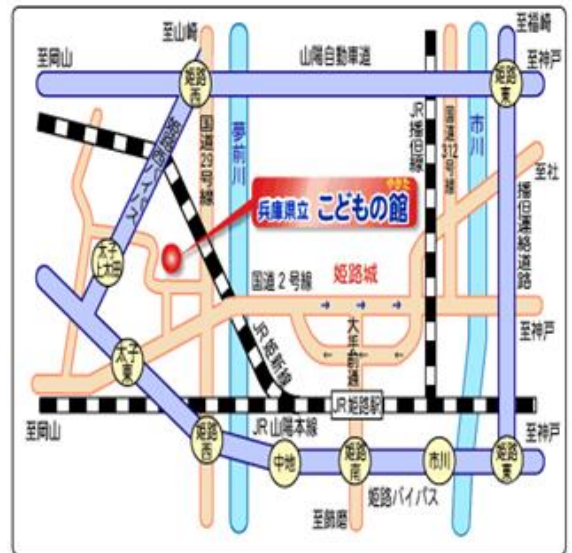

募集締切 平成30年5月14日(月) ※必着

- 電車・バスをご利用の場合●
神姫バス：JR姫路駅北側「北4番のりば」
37系統「日赤病院経由・太市行き」乗車で
「こどもの館前」下車（所要約25分）
- お車をご利用の場合●
 - ・姫路バイパス「太子東ランプ」青山方面より約10分
 - ・山陽自動車道「姫路西IC」より約10分

交通案内

こどもの館ボランティアって？

「こどもの館」は姫路市にある県立の大型児童館です。ボランティアの皆さんには「工作館」「実習室」「図書室」「木とのふれあいワールド」の運営補助や、イベントスタッフとして活動をお願いしています。